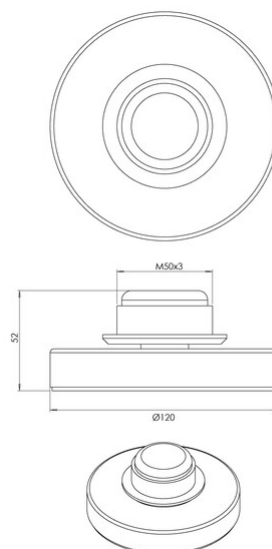

## Kit Luci Base LED 8W

Base pour lampe de chevet, 7 W, pour le système LED modulaire KITLUCI®, CCT, variateur tactile 3 niveaux, fonction mémoire

<b>Code</b>	<b>3823-90-102</b>
<b>Type</b>	Lampe de table
<b>Designer</b>	S.T. Fabas Luce
<b>Code Barres</b>	8019282562511
<b>Tarif douanier</b>	94052190
<b>Couleur</b>	Blanc
<b>Matériel</b>	Monture en métal
<b>IP</b>	IP20
<b>IK</b>	05
<b>Classe d'isolation</b>	 CL2
<b>Dimensions de la lampe</b>	50mm Ø120mm - 0.3kg
<b>Dimensions de la boîte</b>	140x140x80mm - 0.4kg
	<b>Source de lumière 1</b>
<b>Source</b>	LED 7W Intégré
<b>Allumage</b>	Variateur sensible
<b>Lumens de la source lumineuse</b>	540 lm
<b>Température de couleur</b>	CCT (2700K 3000K 4000K)
<b>Classe énergétique</b>	
	<b>Spécifications électriques 1</b>
<b>Tension d'alimentation</b>	230V AC 50Hz