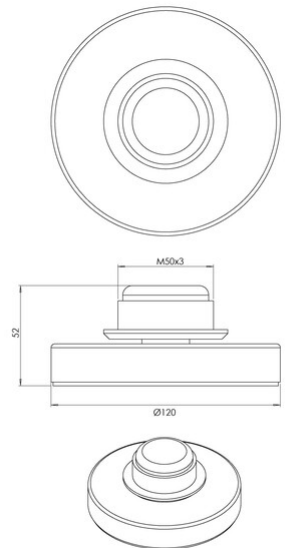

Kit Luci Base LED 8W

Base pour lampe de chevet, 7 W, pour le système LED modulaire KITLUCI®, CCT, variateur tactile 3 niveaux, fonction mémoire

Code	3823-90-101
Type	Lampe de table
Designer	S.T. Fabas Luce
Code Barres	8019282562504
Tarif douanier	94052190
Couleur	Noir
Matériel	Monture en métal
IP	IP20
IK	05
Classe d'isolation	 CL2
Dimensions de la lampe	50mm Ø120mm - 0.3kg
Dimensions de la boîte	140x140x80mm - 0.4kg
	Source de lumière 1
Source	LED 7W Intégré
Allumage	Variateur sensitif
Lumens de la source lumineuse	540 lm
Température de couleur	CCT (2700K 3000K 4000K)
Classe énergétique	
	Spécifications électriques 1
Tension d'alimentation	230V AC 50Hz