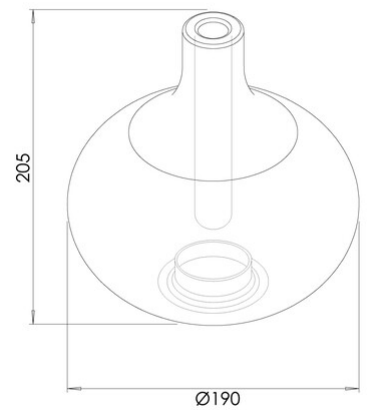

## Kit Luci Verre Base 8W

<b>Code</b>	<b>3823-52-365</b>
<b>Type</b>	Diffuseur en verre
<b>Designer</b>	Fly Design
<b>Code Barres</b>	8019282563150
<b>Tarif douanier</b>	94059190
<b>Couleur</b>	Cognac
<b>Matériel</b>	Verre borosilicaté
<b>IK</b>	02
<b>Dimensions de la lampe</b>	205mm Ø190mm - 0.3kg
<b>Dimensions de la boîte</b>	210x210x230mm - 0.6kg