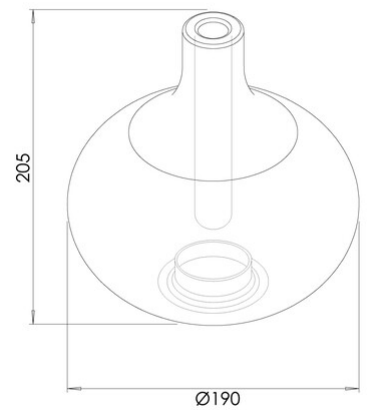

Kit Luci Verre Base 8W

Code	3823-52-107
Type	Diffuseur en verre
Designer	Fly Design
Code Barres	8019282563143
Tarif douanier	94059190
Couleur	Amethyste
Matériel	Verre borosilicaté
IK	02
Dimensions de la lampe	205mm Ø190mm - 0.3kg
Dimensions de la boîte	210x210x230mm - 0.6kg