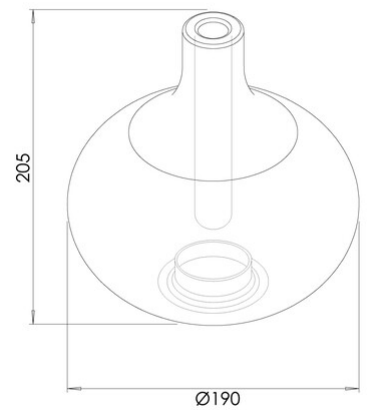

## Kit Luci Verre Base 8W

<b>Code</b>	<b>3823-52-107</b>
<b>Type</b>	Diffuseur en verre
<b>Designer</b>	Fly Design
<b>Code Barres</b>	8019282563143
<b>Tarif douanier</b>	94059190
<b>Couleur</b>	Amethyste
<b>Matériel</b>	Verre borosilicaté
<b>IK</b>	02
<b>Dimensions de la lampe</b>	205mm Ø190mm - 0.3kg
<b>Dimensions de la boîte</b>	210x210x230mm - 0.6kg