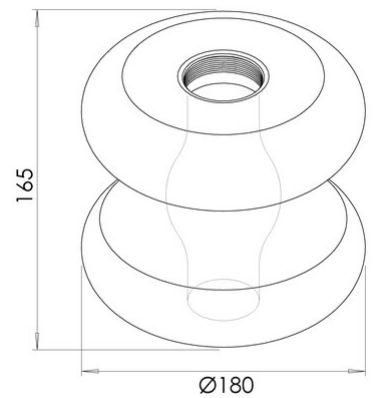

## Kit Luci Verre suspension-Base 8W

<b>Code</b>	<b>3823-51-377</b>
<b>Type</b>	Diffuseur en verre
<b>Designer</b>	Fly Design
<b>Code Barres</b>	8019282563136
<b>Tarif douanier</b>	94059190
<b>Couleur</b>	Gris clair transparent
<b>Matériel</b>	Verre borosilicaté
<b>IK</b>	02
<b>Dimensions de la lampe</b>	165mm Ø180mm - 0.5kg
<b>Dimensions de la boîte</b>	220x225x205mm - 0.8kg