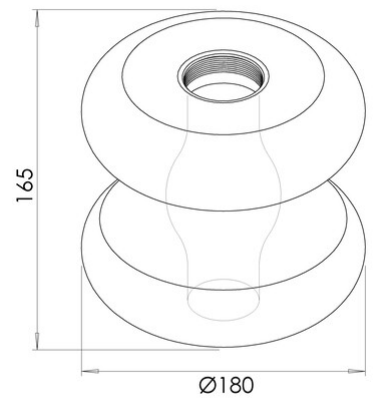

Kit Luci Verre suspension-Base 8W

Code	3823-51-377
Type	Diffuseur en verre
Designer	Fly Design
Code Barres	8019282563136
Tarif douanier	94059190
Couleur	Gris clair transparent
Matériel	Verre borosilicaté
IK	02
Dimensions de la lampe	165mm Ø180mm - 0.5kg
Dimensions de la boîte	220x225x205mm - 0.8kg