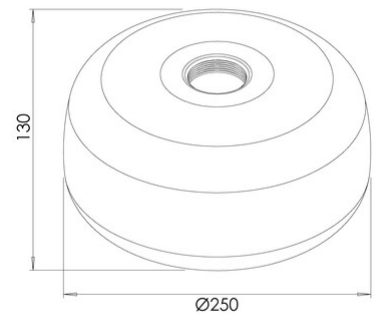

Kit Luci Verre suspension-Base 8W

Code	3823-50-378
Type	Diffuseur en verre
Designer	_blank design studio
Code Barres	8019282563099
Tarif douanier	94059190
Couleur	Dégradé de cognac
Matériel	Verre borosilicaté
IK	02
Dimensions de la lampe	130mm Ø250mm - 0.4kg
Dimensions de la boîte	295x295x175mm - 0.8kg