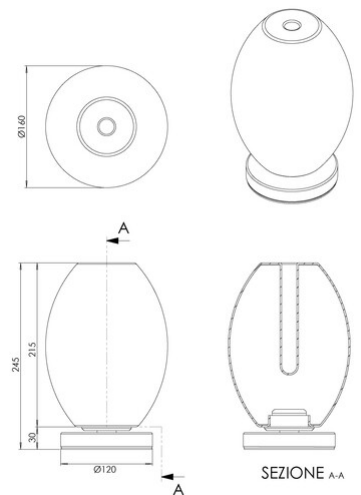

Tully

Code	3822-30-377
Type	Lampe de table
Designer	Fly Design
Code Barres	8019282561910
Tarif douanier	94052150
Couleur	Gris clair transparent
Matériel	Structure en métal et verre borosilicaté
IP	IP20
Classe d'isolation	 CL2
Dimensions de la lampe	230mm Ø160mm - 0.7kg
Dimensions de la boîte	190x190x335mm - 1.2kg
Source de lumière 1	
Source	LED 7W Intégré
Allumage	Variateur sensible
Lumens de la source lumineuse	540 lm
Température de couleur	CCT (2700K 3000K 4000K)
Classe énergétique	 E
Spécifications électriques 1	
Tension d'alimentation	230V AC 50Hz