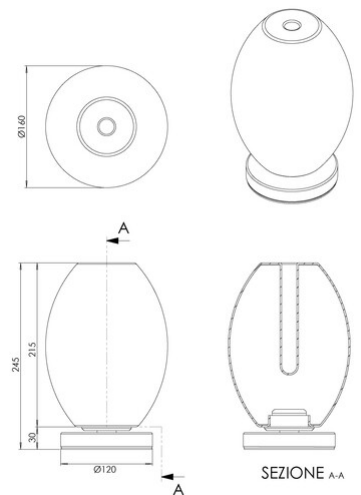

Tully

Code	3822-30-107
Type	Lampe de table
Designer	Fly Design
Code Barres	8019282561897
Tarif douanier	94052150
Couleur	Amethyste
Matériel	Structure en métal et verre borosilicaté
IP	IP20
Classe d'isolation	 CL2
Dimensions de la lampe	230mm Ø160mm - 0.7kg
Dimensions de la boîte	190x190x335mm - 1.2kg
Source de lumière 1	
Source	LED 7W Intégré
Allumage	Variateur sensible
Lumens de la source lumineuse	540 lm
Température de couleur	CCT (2700K 3000K 4000K)
Classe énergétique	 E
Spécifications électriques 1	
Tension d'alimentation	230V AC 50Hz