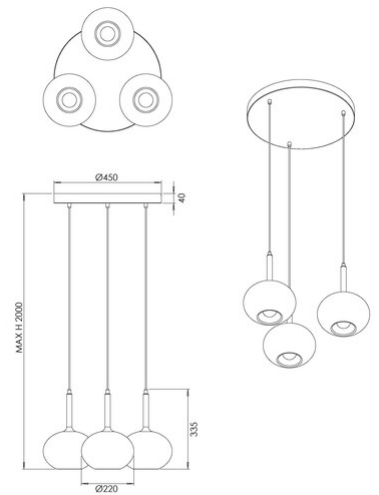

## Edolo

<b>Code</b>	<b>3821-47-125</b>
<b>Type</b>	Suspension
<b>Designer</b>	S.T. Fabas Luce
<b>Code Barres</b>	8019282561026
<b>Tarif douanier</b>	94051150
<b>Couleur</b>	Ambre
<b>Matériel</b>	Structure en métal et verre borosilicaté
<b>IP</b>	IP20
<b>Classe d'isolation</b>	 CL1
<b>Dimensions de la lampe</b>	Max 2000mm Ø450mm - 3.8kg
<b>Dimensions de la boîte</b>	555x555x500mm - 7kg
<b>Source</b>	<b>Source de lumière 1</b> E27 3x 40W Pas inclus
<b>Tension d'alimentation</b>	<b>Spécifications électriques 1</b> 230V AC 50Hz
<b>Système de contrôle</b>	On/Off