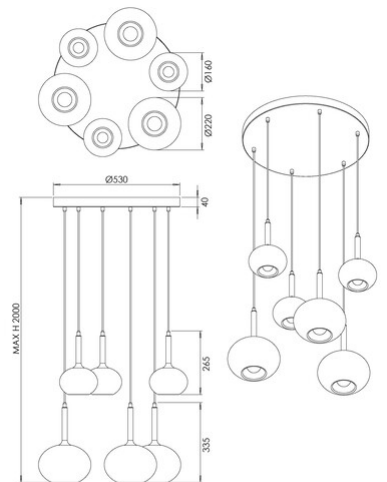

Edolo

Code	3821-46-125
Type	Suspension
Designer	S.T. Fabas Luce
Code Barres	8019282561064
Tarif douanier	94051150
Couleur	Ambre
Matériel	Structure en métal et verre borosilicaté
IP	IP20
Classe d'isolation	 CL1
Dimensions de la lampe	Max 2000mm Ø530mm - 5.6kg
Dimensions de la boîte	750x580x510mm - 11kg
Source	Source de lumière 1 E27+E14 6x 40W Pas inclus
Tension d'alimentation	Spécifications électriques 1 230V AC 50Hz
Système de contrôle	On/Off