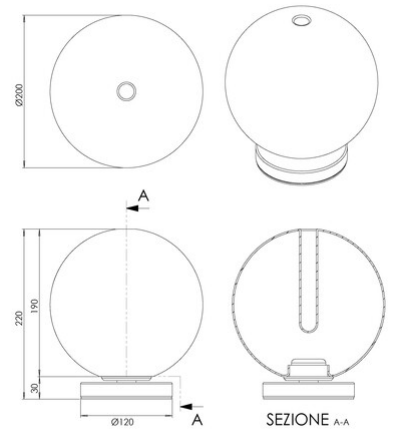

## Wengen

<b>Code</b>	<b>3817-30-365</b>
<b>Type</b>	Lampe de table
<b>Designer</b>	Fly Design
<b>Code Barres</b>	8019282561286
<b>Tarif douanier</b>	94052150
<b>Couleur</b>	Cognac
<b>Matériel</b>	Structure en métal et verre borosilicaté
<b>IP</b>	IP20
<b>Classe d'isolation</b>	 CL2
<b>Dimensions de la lampe</b>	220mm Ø200mm - 0.7kg
<b>Dimensions de la boîte</b>	240x240x315mm - 1.3kg
<b>Source de lumière 1</b>	
<b>Source</b>	LED 7W Intégré
<b>Allumage</b>	Variateur sensible
<b>Lumens de la source lumineuse</b>	540 lm
<b>Température de couleur</b>	CCT (2700K 3000K 4000K)
<b>Classe énergétique</b>	
<b>Spécifications électriques 1</b>	
<b>Tension d'alimentation</b>	230V AC 50Hz