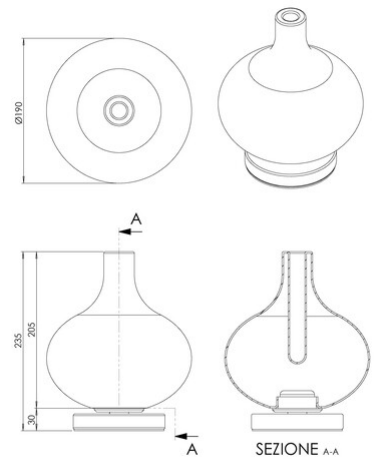

Crodo

Code	3816-30-377
Type	Lampe de table
Designer	Fly Design
Code Barres	8019282561873
Tarif douanier	94052150
Couleur	Gris clair transparent
Matériel	Structure en métal et verre borosilicaté
IP	IP20
Classe d'isolation	 CL2
Dimensions de la lampe	230mm Ø190mm - 0.6kg
Dimensions de la boîte	225x225x330mm - 1.3kg
Source de lumière 1	
Source	LED 7W Intégré
Allumage	Variateur sensible
Lumens de la source lumineuse	540 lm
Température de couleur	CCT (2700K 3000K 4000K)
Classe énergétique	
Spécifications électriques 1	
Tension d'alimentation	230V AC 50Hz