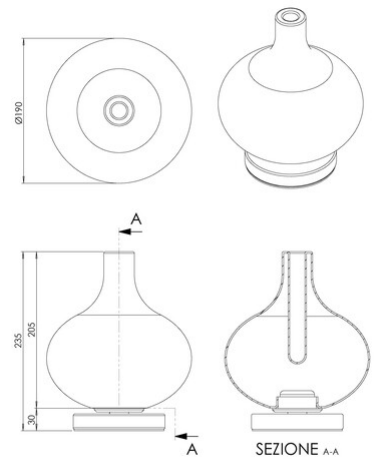

Crodo

Code	3816-30-107
Type	Lampe de table
Designer	Fly Design
Code Barres	8019282561255
Tarif douanier	94052150
Couleur	Amethyste
Matériel	Structure en métal et verre borosilicaté
IP	IP20
Classe d'isolation	 CL2
Dimensions de la lampe	230mm Ø190mm - 0.6kg
Dimensions de la boîte	225x225x330mm - 1.3kg
Source de lumière 1	
Source	LED 7W Intégré
Allumage	Variateur sensible
Lumens de la source lumineuse	540 lm
Température de couleur	CCT (2700K 3000K 4000K)
Classe énergétique	
Spécifications électriques 1	
Tension d'alimentation	230V AC 50Hz