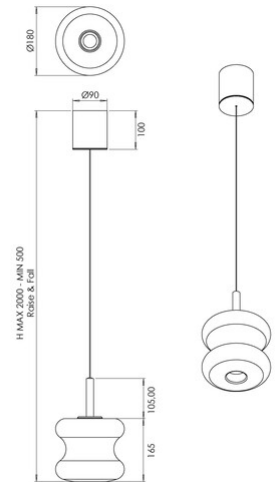

Frua

Code	3814-41-377
Type	Suspension
Designer	Fly Design
Code Barres	8019282561569
Tarif douanier	94051150
Couleur	Gris clair transparent
Matériel	Structure en métal et verre borosilicaté
IP	IP20
Classe d'isolation	 CL1
Dimensions de la lampe	Max 2000mm Ø180mm - 1.2kg
Dimensions de la boîte	250x250x340mm - 2kg
	Source de lumière 1
Source	LED 8W Intégré
Lumens de la source lumineuse	750 lm
Température de couleur	CCT (2700K 3000K 4000K)
Classe énergétique	
	Spécifications électriques 1
Tension d'alimentation	230V AC 50Hz
Système de contrôle	Gradable