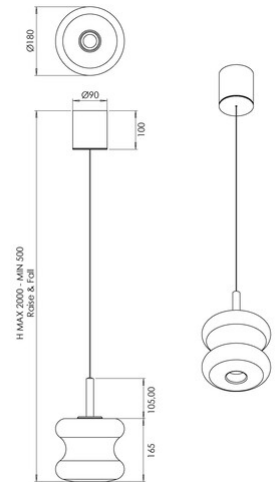

Frua

Code	3814-41-365
Type	Suspension
Designer	Fly Design
Code Barres	8019282561552
Tarif douanier	94051150
Couleur	Cognac
Matériel	Structure en métal et verre borosilicaté
IP	IP20
Classe d'isolation	 CL1
Dimensions de la lampe	Max 2000mm Ø180mm - 1.2kg
Dimensions de la boîte	250x250x340mm - 2kg
	Source de lumière 1
Source	LED 8W Intégré
Lumens de la source lumineuse	750 lm
Température de couleur	CCT (2700K 3000K 4000K)
Classe énergétique	
	Spécifications électriques 1
Tension d'alimentation	230V AC 50Hz
Système de contrôle	Gradable