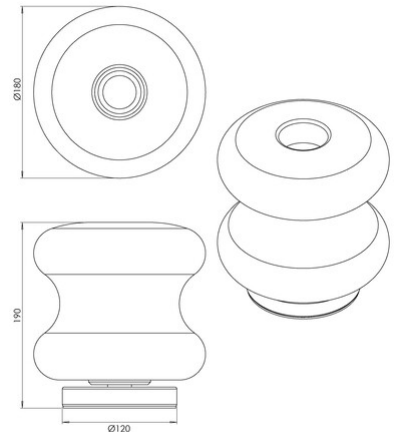

Frua

Code	3814-30-377
Type	Lampe de table
Designer	Thomas Vivian
Code Barres	8019282560838
Tarif douanier	94052150
Couleur	Gris clair transparent
Matériel	Structure en métal et verre borosilicaté
IP	IP20
Classe d'isolation	 CL2
Dimensions de la lampe	190mm Ø180mm - 1kg
Dimensions de la boîte	250x250x310mm - 1.5kg
Source de lumière 1	
Source	LED 7W Intégré
Allumage	Variateur sensible
Lumens de la source lumineuse	750 lm
Température de couleur	CCT (2700K 3000K 4000K)
Classe énergétique	
Spécifications électriques 1	
Tension d'alimentation	230V AC 50Hz