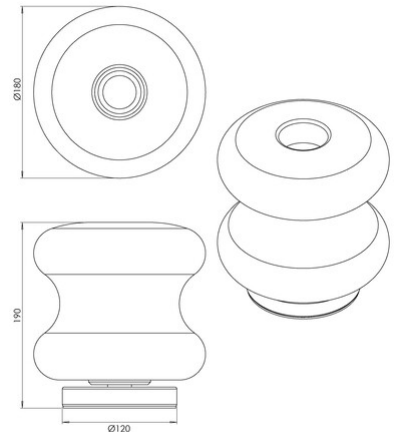

# Frua

<b>Code</b>	<b>3814-30-365</b>
<b>Type</b>	Lampe de table
<b>Designer</b>	Thomas Vivian
<b>Code Barres</b>	8019282560821
<b>Tarif douanier</b>	94052150
<b>Couleur</b>	Cognac
<b>Matériel</b>	Structure en métal et verre borosilicaté
<b>IP</b>	IP20
<b>Classe d'isolation</b>	 CL2
<b>Dimensions de la lampe</b>	190mm Ø180mm - 1kg
<b>Dimensions de la boîte</b>	250x250x340mm - 1.5kg
<b>Source de lumière 1</b>	
<b>Source</b>	LED 7W Intégré
<b>Allumage</b>	Variateur sensible
<b>Lumens de la source lumineuse</b>	750 lm
<b>Température de couleur</b>	CCT (2700K 3000K 4000K)
<b>Classe énergétique</b>	
<b>Spécifications électriques 1</b>	
<b>Tension d'alimentation</b>	230V AC 50Hz