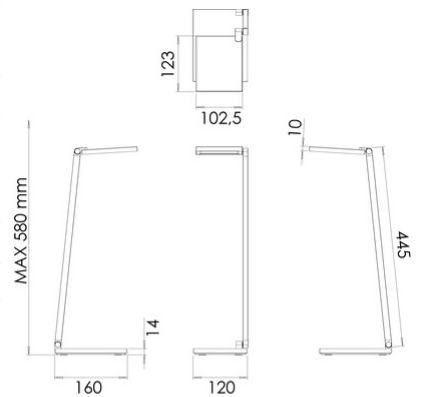

Zermatt

Code	3811-30-101
Type	Lampe de table
Designer	S.T. Fabas Luce
Code Barres	8019282561170
Tarif douanier	94052190
Couleur	Noir
Matériel	Monture en métal et métachrylate
IP	IP20
IK	05
Classe d'isolation	
Dimensions de la lampe	120x160xMax 580mm - 1kg
Dimensions de la boîte	220x165x485mm - 1.5kg
	Source de lumière 1
Source	LED 10W Intégré
Allumage	Variateur sensible
Lumens de la source lumineuse	720 lm
Température de couleur	CCT (3000K 4000K)
Classe énergétique	
	Spécifications électriques 1
Tension d'alimentation	230V AC 50Hz