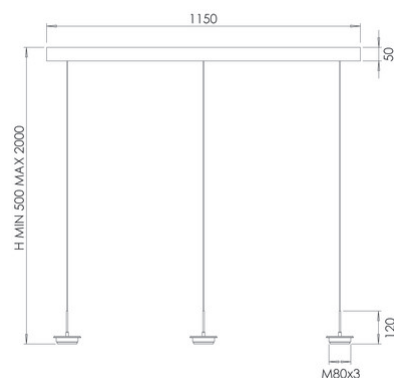

Kit Luci Montature LED 14W

Monture monte et baisse 3 lumière LED 8W CCT et variateur à 3 niveaux.

Code	3809-43-102
Type	Monture suspension monte et baisse 3 lumières
Designer	S.T. Fabas Luce
Code Barres	8019282565741
Tarif douanier	94051190
Couleur	Noir
Matériel	Monture en métal
IP	IP20
IK	03
Classe d'isolation	 CL1
Dimensions de la lampe	1150x60xMax 2000mm - 4kg
Dimensions de la boîte	1210x150x175mm - 4.7kg
	Source de lumière 1
Source	LED 42W Intégré
Lumens de la source lumineuse	4530 lm
Lumen de l'article	3400 lm
Température de couleur	CCT (2700K 3000K 4000K)
Classe énergétique	
	Spécifications électriques 1
Tension d'alimentation	230V AC 50Hz
Système de contrôle	Gradable