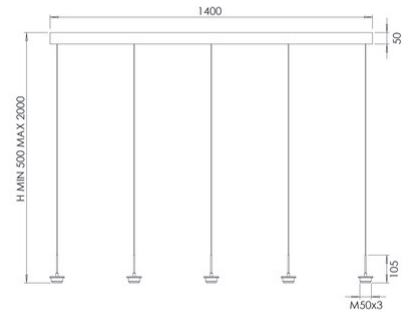

Kit luci Monture LED 8W

Monture monte et baisse 5 lumière LED 8W avec réglage de la température de couleur et variateur à 3 niveaux.

Code	3806-45-102
Type	Monture suspension ronde 5 lumières
Designer	S.T. Fabas Luce
Code Barres	8019282565703
Tarif douanier	94051190
Couleur	Blanc
Matériel	Monture en métal
IP	IP20
IK	03
Classe d'isolation	 CL1
Dimensions de la lampe	1400x60xMax 2000mm - 4.9kg
Dimensions de la boîte	1450x200x100mm - 5.65kg
Source de lumière 1	
Source	LED 35W Intégré
Lumens de la source lumineuse	3750 lm
Lumen de l'article	2820 lm
Température de couleur	CCT (2700K 3000K 4000K)
Classe énergétique	
Spécifications électriques 1	
Tension d'alimentation	230V AC 50Hz
Système de contrôle	Gradable