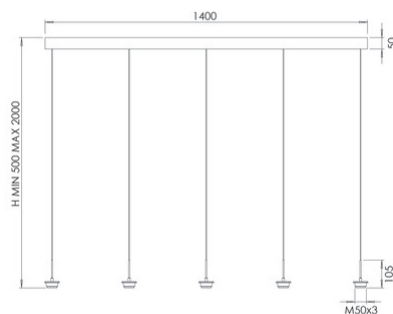

Kit luci Monture LED 8W

Monture monte et baisse 5 lumière LED 8W avec réglage de la température de couleur et variateur à 3 niveaux.

Code	3806-45-101
Type	Monture suspension ronde 5 lumières
Designer	S.T. Fabas Luce
Code Barres	8019282565697
Tarif douanier	94051190
Couleur	Noir
Matériel	Monture en métal
IP	IP20
IK	03
Classe d'isolation	 CL1
Dimensions de la lampe	1400x60xMax 2000mm - 4.9kg
Dimensions de la boîte	1450x200x100mm - 5.65kg
	Source de lumière 1
Source	LED 35W Intégré
Lumens de la source lumineuse	3750 lm
Lumen de l'article	2820 lm
Température de couleur	CCT (2700K 3000K 4000K)
Classe énergétique	
	Spécifications électriques 1
Tension d'alimentation	230V AC 50Hz
Système de contrôle	Gradable