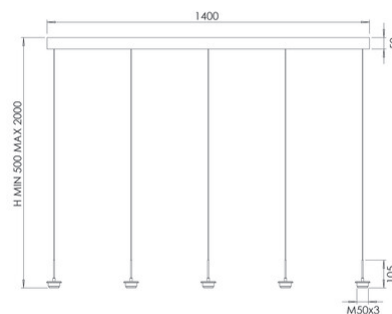

Kit luci Monture LED 8W

Monture monte et baisse 5 lumière LED 8W avec réglage de la température de couleur et variateur à 3 niveaux.

Code	3806-45-101
Type	Monture suspension ronde 5 lumières
Designer	S.T. Fabas Luce
Code Barres	8019282565697
Tarif douanier	94051190
Couleur	Noir
Matériel	Monture en métal
IP	IP20
IK	03
Classe d'isolation	 CL1
Dimensions de la lampe	1400x60xMax 2000mm - 4.9kg
Dimensions de la boîte	1450x200x100mm - 5.65kg
	Source de lumière 1
Source	LED 35W Intégré
Lumens de la source lumineuse	3750 lm
Lumen de l'article	2820 lm
Température de couleur	CCT (2700K 3000K 4000K)
Classe énergétique	
	Spécifications électriques 1
Tension d'alimentation	230V AC 50Hz
Système de contrôle	Gradable