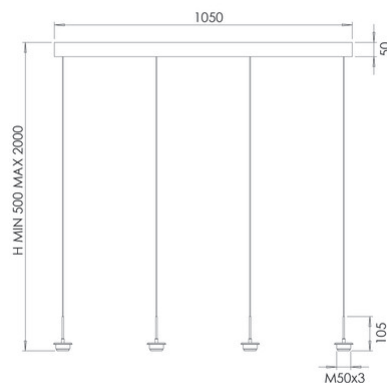

Kit luci Monture LED 8W

Monture monte et baisse 4 lumière LED 8W avec réglage de la température de couleur et variateur à 3 niveaux.

Code	3806-44-102
Type	Monture suspension monte et baisse 4 lumières
Designer	S.T. Fabas Luce
Code Barres	8019282565680
Tarif douanier	94051190
Couleur	Blanc
Matériel	Monture en métal
IP	IP20
IK	03
Classe d'isolation	 CL1
Dimensions de la lampe	1050x60xMax 2000mm - 3.987kg
Dimensions de la boîte	200x1110x95mm - 4.43kg
	Source de lumière 1
Source	LED 28W Intégré
Lumens de la source lumineuse	3000 lm
Lumen de l'article	2250 lm
Température de couleur	CCT (2700K 3000K 4000K)
Classe énergétique	
	Spécifications électriques 1
Tension d'alimentation	230V AC 50Hz
Système de contrôle	Gradable