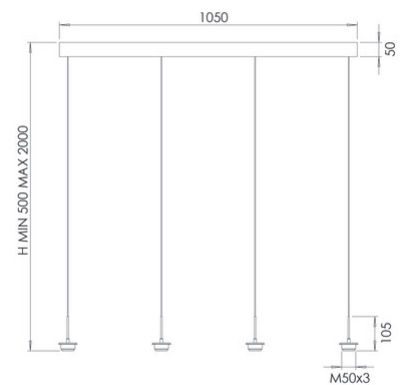

Kit luci Monture LED 8W

Monture monte et baisse 4 lumière LED 8W avec réglage de la température de couleur et variateur à 3 niveaux.

Code	3806-44-102
Type	Monture suspension monte et baisse 4 lumières
Designer	S.T. Fabas Luce
Code Barres	8019282565680
Tarif douanier	94051190
Couleur	Blanc
Matériel	Monture en métal
IP	IP20
IK	03
Classe d'isolation	 CL1
Dimensions de la lampe	1050x60xMax 2000mm - 3.987kg
Dimensions de la boîte	200x1110x95mm - 4.43kg
	Source de lumière 1
Source	LED 28W Intégré
Lumens de la source lumineuse	3000 lm
Lumen de l'article	2250 lm
Température de couleur	CCT (2700K 3000K 4000K)
Classe énergétique	
	Spécifications électriques 1
Tension d'alimentation	230V AC 50Hz
Système de contrôle	Gradable