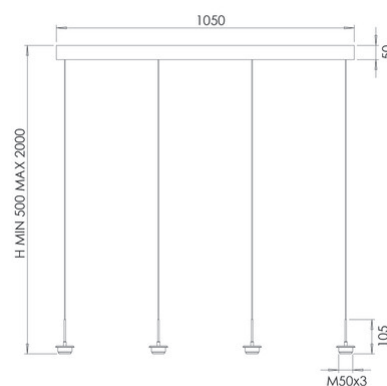

Kit luci Monture LED 8W

Monture monte et baisse 4 lumière LED 8W avec réglage de la température de couleur et variateur à 3 niveaux.

Code	3806-44-101
Type	Monture suspension monte et baisse 4 lumières
Designer	S.T. Fabas Luce
Code Barres	8019282565673
Tarif douanier	94051190
Couleur	Noir
Matériel	Monture en métal
IP	IP20
IK	03
Classe d'isolation	 CL1
Dimensions de la lampe	1050x60xMax 2000mm - 3.987kg
Dimensions de la boîte	200x1110x95mm - 4.43kg
	Source de lumière 1
Source	LED 28W Intégré
Lumens de la source lumineuse	3000 lm
Lumen de l'article	2250 lm
Température de couleur	CCT (2700K 3000K 4000K)
Classe énergétique	 E
	Spécifications électriques 1
Tension d'alimentation	230V AC 50Hz
Système de contrôle	Gradable