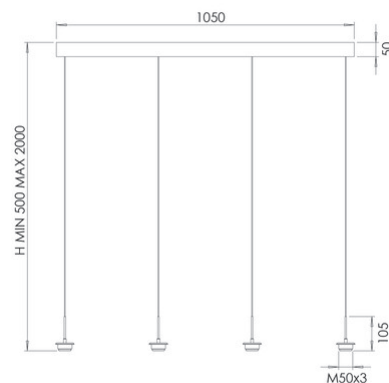

Kit luci Monture LED 8W

Monture monte et baisse 4 lumière LED 8W avec réglage de la température de couleur et variateur à 3 niveaux.

Code	3806-44-101
Type	Monture suspension monte et baisse 4 lumières
Designer	S.T. Fabas Luce
Code Barres	8019282565673
Tarif douanier	94051190
Couleur	Noir
Matériel	Monture en métal
IP	IP20
IK	03
Classe d'isolation	 CL1
Dimensions de la lampe	1050x60xMax 2000mm - 3.987kg
Dimensions de la boîte	200x1110x95mm - 4.43kg
	Source de lumière 1
Source	LED 28W Intégré
Lumens de la source lumineuse	3000 lm
Lumen de l'article	2250 lm
Température de couleur	CCT (2700K 3000K 4000K)
Classe énergétique	 E
	Spécifications électriques 1
Tension d'alimentation	230V AC 50Hz
Système de contrôle	Gradable