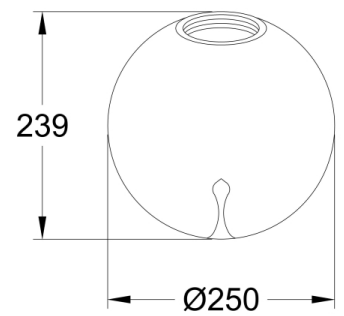

Kit Luci Verre suspension 14W

| | |
|-------------------------------|-----------------------|
| Code | 3805-51-372 |
| Type | Diffuseur en verre |
| Designer | Fly Design |
| Code Barres | 8019282555537 |
| Tarif douanier | 94059190 |
| Couleur | Transparent/Goutte |
| Matériel | Verre borosilicaté |
| Dimensions de la lampe | Ø250mm - 0.45kg |
| Dimensions de la boîte | 280x280x270mm - 0.9kg |