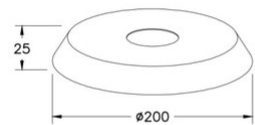

Kit Luci Métal 8W

Code	3804-56-101
Type	Abat-jour en métal
Designer	S.T. Fabas Luce
Code Barres	8019282554950
Tarif douanier	94059900
Couleur	Noir
Matériel	Monture en métal
Dimensions de la lampe	25mm Ø200mm - 0.3kg
Dimensions de la boîte	225x225x40mm - 0.4kg