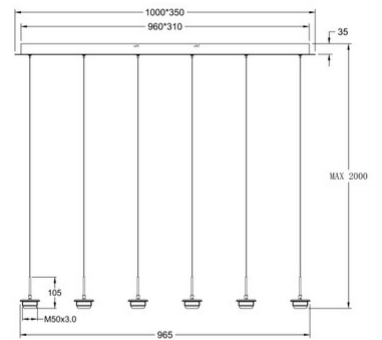

## Kit luci Monture LED 8W

Rectangulaire 6 lumières. Câble noir

<b>Code</b>	<b>3804-46-101</b>
<b>Type</b>	Monture suspension rectangulaire 6 lumières
<b>Designer</b>	S.T. Fabas Luce
<b>Code Barres</b>	8019282556879
<b>Tarif douanier</b>	94059900
<b>Couleur</b>	Noir
<b>Matériel</b>	Monture en métal
<b>IP</b>	IP20
<b>Classe d'isolation</b>	
<b>Dimensions de la lampe</b>	1000x350xMax 2000mm - 7.2kg
<b>Dimensions de la boîte</b>	1090x450x165mm - 9.3kg
	<b>Source de lumière 1</b>
<b>Source</b>	LED 42W Intégré
<b>Lumens de la source lumineuse</b>	4500 lm
<b>Température de couleur</b>	CCT (2700K 3000K 4000K)
<b>Classe énergétique</b>	
	<b>Spécifications électriques 1</b>
<b>Tension d'alimentation</b>	230V AC 50Hz
<b>Système de contrôle</b>	Gradable