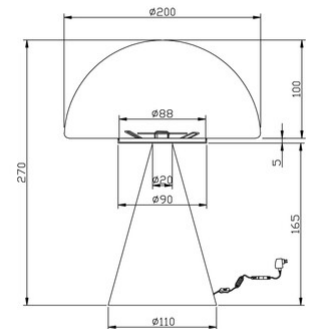

Blip

Un moyen simple de sélectionner la température de couleur

Code	3790-30-119
Type	Lampe de table
Designer	Fly Design
Code Barres	8019282553922
Tarif douanier	94052150
Couleur	Laiton satiné
Matériel	Monture en métal et verre soufflé
IP	IP20
IK	03
Classe d'isolation	
Dimensions de la lampe	270mm Ø200mm - 1.1kg
Dimensions de la boîte	255x255x385mm - 1.9kg
Source de lumière 1	
Source	LED Intégré
Allumage	Variateur sensible
Lumen de l'article	500 lm
Température de couleur	CCT (2700K 3000K 4000K)
Classe énergétique	
Spécifications électriques 1	
Tension d'alimentation	230V AC 50Hz
Puissance totale absorbée	7W