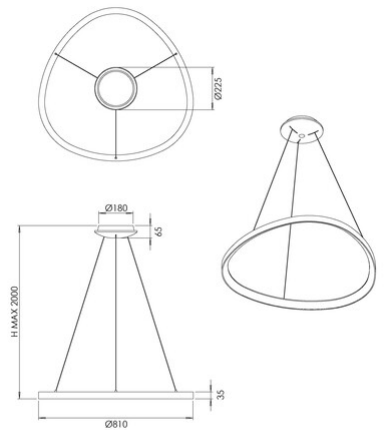

## Quirk

<b>Code</b>	<b>3789-45-102</b>
<b>Type</b>	Suspension
<b>Designer</b>	S.T. Fabas Luce
<b>Code Barres</b>	8019282566731
<b>Tarif douanier</b>	94051140
<b>Couleur</b>	Blanc
<b>Matériel</b>	Monture en métal et métachrylate
<b>IP</b>	IP20
<b>IK</b>	05
<b>Classe d'isolation</b>	 CL1
<b>Dimensions de la lampe</b>	MAX 2000mm Ø810mm - 2.28kg
<b>Dimensions de la boîte</b>	105x860x860mm - 4.24kg
	<b>Source de lumière 1</b>
<b>Source</b>	LED Intégré
<b>Lumens de la source lumineuse</b>	8900 lm
<b>Lumen de l'article</b>	6680 lm
<b>Température de couleur</b>	CCT (2700K 3000K 4000K)
<b>Classe énergétique</b>	 F
	<b>Spécifications électriques 1</b>
<b>Tension d'alimentation</b>	230V AC 50Hz
<b>Puissance totale absorbée</b>	75W
<b>Système de contrôle</b>	Gradable à découpage de phase