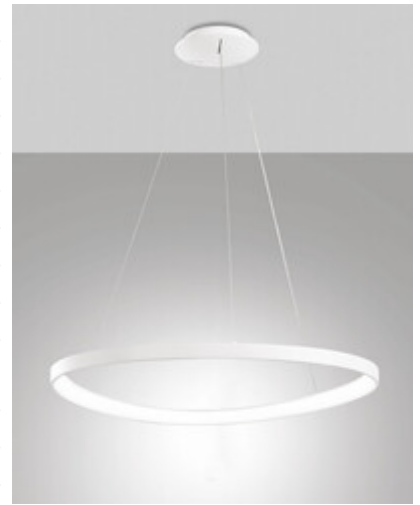

## Quirk

<b>Code</b>	<b>3789-45-102</b>
<b>Type</b>	Suspension
<b>Designer</b>	S.T. Fabas Luce
<b>Code Barres</b>	8019282566731
<b>Tarif douanier</b>	94051140
<b>Couleur</b>	Blanc
<b>Matériel</b>	Monture en métal et métachrylate
<b>IP</b>	IP20
<b>IK</b>	05
<b>Classe d'isolation</b>	 CL1
<b>Dimensions de la lampe</b>	MAX 2000mm Ø810mm - 2.28kg
<b>Dimensions de la boîte</b>	105x860x860mm - 4.24kg
	<b>Source de lumière 1</b>
<b>Source</b>	LED Intégré
<b>Lumens de la source lumineuse</b>	8900 lm
<b>Lumen de l'article</b>	6680 lm
<b>Température de couleur</b>	CCT (2700K 3000K 4000K)
<b>Classe énergétique</b>	 F
	<b>Spécifications électriques 1</b>
<b>Tension d'alimentation</b>	230V AC 50Hz
<b>Puissance totale absorbée</b>	75W
<b>Système de contrôle</b>	Gradable à découpage de phase