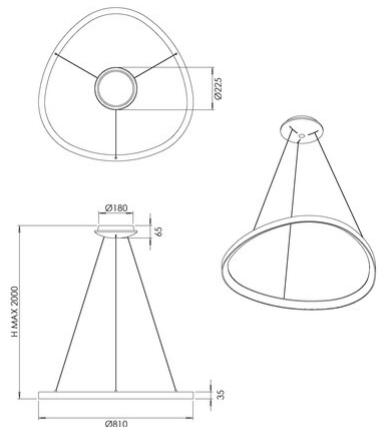

## Quirk

<b>Code</b>	<b>3789-45-101</b>
<b>Type</b>	Suspension
<b>Designer</b>	S.T. Fabas Luce
<b>Code Barres</b>	8019282566724
<b>Tarif douanier</b>	94051140
<b>Couleur</b>	Noir
<b>Matériel</b>	Monture en métal et métachrylate
<b>IP</b>	IP20
<b>IK</b>	05
<b>Classe d'isolation</b>	 CL1
<b>Dimensions de la lampe</b>	MAX 2000mm Ø810mm - 2.28kg
<b>Dimensions de la boîte</b>	105x860x860mm - 4.24kg
<b>Source de lumière 1</b>	
<b>Source</b>	LED Intégré
<b>Lumens de la source lumineuse</b>	8900 lm
<b>Lumen de l'article</b>	6680 lm
<b>Température de couleur</b>	CCT (2700K 3000K 4000K)
<b>Classe énergétique</b>	 F
<b>Spécifications électriques 1</b>	
<b>Tension d'alimentation</b>	230V AC 50Hz
<b>Puissance totale absorbée</b>	75W
<b>Système de contrôle</b>	Gradable à découpage de phase