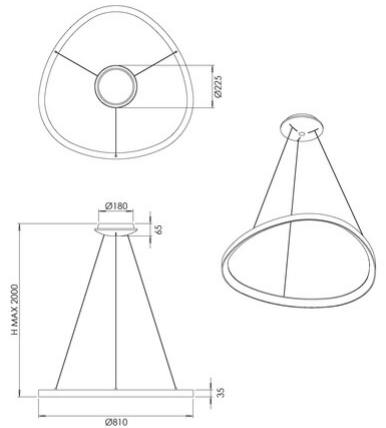

Quirk

Code	3789-45-101
Type	Suspension
Designer	S.T. Fabas Luce
Code Barres	8019282566724
Tarif douanier	94051140
Couleur	Noir
Matériel	Monture en métal et métachrylate
IP	IP20
IK	05
Classe d'isolation	 CL1
Dimensions de la lampe	MAX 2000mm Ø810mm - 2.28kg
Dimensions de la boîte	105x860x860mm - 4.24kg
Source de lumière 1	
Source	LED Intégré
Lumens de la source lumineuse	8900 lm
Lumen de l'article	6680 lm
Température de couleur	CCT (2700K 3000K 4000K)
Classe énergétique	 F
Spécifications électriques 1	
Tension d'alimentation	230V AC 50Hz
Puissance totale absorbée	75W
Système de contrôle	Gradable à découpage de phase