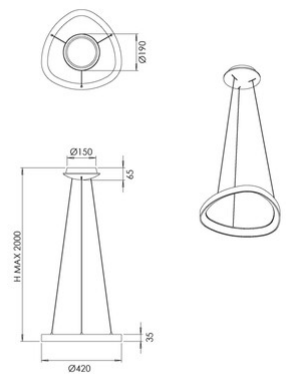

Quirk

Code	3789-41-119
Type	Suspension
Designer	S.T. Fabas Luce
Code Barres	8019282567608
Tarif douanier	94051140
Couleur	Laiton satiné
Matériel	Monture en métal et métachrylate
IP	IP20
IK	05
Classe d'isolation	 CL1
Dimensions de la lampe	MAX 2000mm Ø420mm - 1.24kg
Dimensions de la boîte	95x460x460mm - 2kg
Source de lumière 1	
Source	LED Intégré
Lumens de la source lumineuse	4400 lm
Lumen de l'article	3300 lm
Température de couleur	CCT (2700K 3000K 4000K)
Classe énergétique	 F
Spécifications électriques 1	
Tension d'alimentation	230V AC 50Hz
Puissance totale absorbée	38W
Système de contrôle	Gradable à découpage de phase