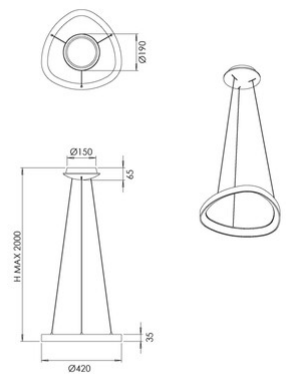

Quirk

Code	3789-41-102
Type	Suspension
Designer	S.T. Fabas Luce
Code Barres	8019282567592
Tarif douanier	94051140
Couleur	Blanc
Matériel	Monture en métal et métachrylate
IP	IP20
IK	05
Classe d'isolation	 CL1
Dimensions de la lampe	MAX 2000mm Ø420mm - 1.24kg
Dimensions de la boîte	95x460x460mm - 2kg
	Source de lumière 1
Source	LED Intégré
Lumens de la source lumineuse	4400 lm
Lumen de l'article	3300 lm
Température de couleur	CCT (2700K 3000K 4000K)
Classe énergétique	 F
	Spécifications électriques 1
Tension d'alimentation	230V AC 50Hz
Puissance totale absorbée	38W
Système de contrôle	Gradable à découpage de phase