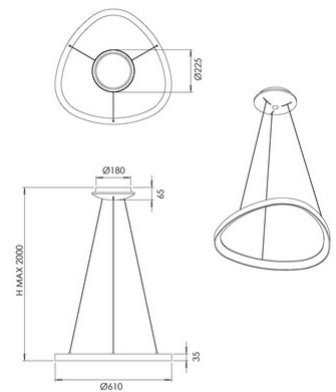

Quirk

Code	3789-40-102
Type	Suspension
Designer	S.T. Fabas Luce
Code Barres	8019282566700
Tarif douanier	94051140
Couleur	Blanc
Matériel	Monture en métal et métachrylate
IP	IP20
IK	05
Classe d'isolation	 CL1
Dimensions de la lampe	MAX 2000mm Ø610mm - 1.84kg
Dimensions de la boîte	105x660x660mm - 3.28kg
	Source de lumière 1
Source	LED Intégré
Lumens de la source lumineuse	6600 lm
Lumen de l'article	4950 lm
Température de couleur	CCT (2700K 3000K 4000K)
Classe énergétique	
	Spécifications électriques 1
Tension d'alimentation	230V AC 50Hz
Puissance totale absorbée	56W
Système de contrôle	Gradable à découpage de phase