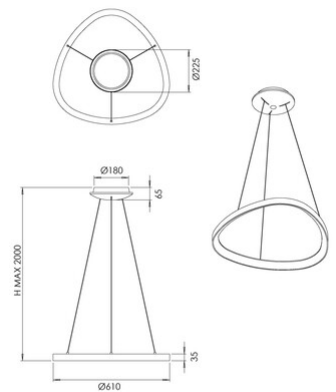

Quirk

Code	3789-40-102
Type	Suspension
Designer	S.T. Fabas Luce
Code Barres	8019282566700
Tarif douanier	94051140
Couleur	Blanc
Matériel	Monture en métal et métachrylate
IP	IP20
IK	05
Classe d'isolation	 CL1
Dimensions de la lampe	MAX 2000mm Ø610mm - 1.84kg
Dimensions de la boîte	105x660x660mm - 3.28kg
	Source de lumière 1
Source	LED Intégré
Lumens de la source lumineuse	6600 lm
Lumen de l'article	4950 lm
Température de couleur	CCT (2700K 3000K 4000K)
Classe énergétique	 F
	Spécifications électriques 1
Tension d'alimentation	230V AC 50Hz
Puissance totale absorbée	56W
Système de contrôle	Gradable à découpage de phase