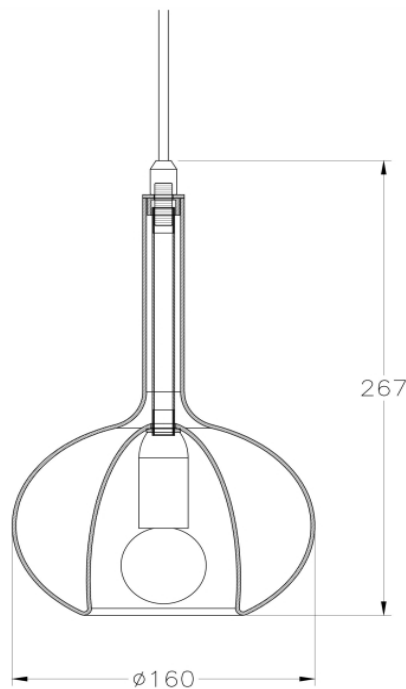

Date: 01/04/2025

Rev.: 01

Fabas item: 3787-59-241

KIT LUCI EDISON

Note
N1:
N2:
N3:

Nr.	CODE	BAR CODE
1		
2		
3		
4		
5		
6		
7		
8		
9		
10		
11		
12		
13		

Per questo articolo non sono previsti pezzi di ricambio
 There are no spare parts for this item
 Il n'y a pas de pièces de rechange pour cet article
 Für diesen Artikel sind keine Ersatzteile vorhanden
 No hay repuestos para este artículo