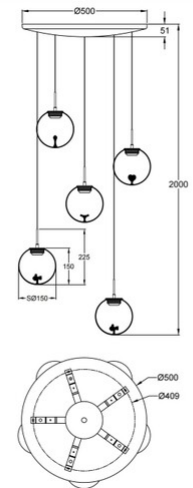

## Ariel

Ces suspensions ont une nouvelle plafond de petites dimensions et avec vis invisibles.

<b>Code</b>	<b>3770-49-372</b>
<b>Type</b>	Suspension
<b>Designer</b>	Fly Design
<b>Code Barres</b>	8019282546443
<b>Tarif douanier</b>	94051150
<b>Couleur</b>	Transparent/Goutte
<b>Matériel</b>	Structure en métal et verre borosilicaté
<b>IP</b>	IP20
<b>IK</b>	03
<b>Classe d'isolation</b>	 CL1
<b>Dimensions de la lampe</b>	MAX 2000mm Ø500mm - 4.0kg
<b>Dimensions de la boîte</b>	530x540x290mm - 5.6kg
	<b>Source de lumière 1</b>
<b>Source</b>	LED 35W Intégré
<b>Lumens de la source lumineuse</b>	3750 lm
<b>Température de couleur</b>	CCT (2700K 3000K 4000K)
<b>Classe énergétique</b>	
	<b>Spécifications électriques 1</b>
<b>Tension d'alimentation</b>	230V AC 50Hz
<b>Puissance totale absorbée</b>	35W
<b>Système de contrôle</b>	Gradable