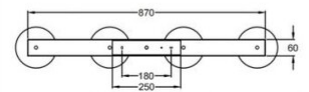

Ariel

Code	3770-48-372
Type	Suspension
Designer	Fly Design
Code Barres	8019282547150
Tarif douanier	94051150
Couleur	Transparent/Goutte
Matériel	Structure en métal et verre borosilicaté
IP	IP20
IK	03
Classe d'isolation	 CL1
Dimensions de la lampe	870x60xMAX 2000mm Ø150mm - 2.5kg
Dimensions de la boîte	900x225x300mm - 3.4kg
	Source de lumière 1
Source	LED 28W Intégré
Lumens de la source lumineuse	3000 lm
Température de couleur	CCT (2700K 3000K 4000K)
Classe énergétique	
	Spécifications électriques 1
Tension d'alimentation	230V AC 50Hz
Puissance totale absorbée	28W
Système de contrôle	Gradable