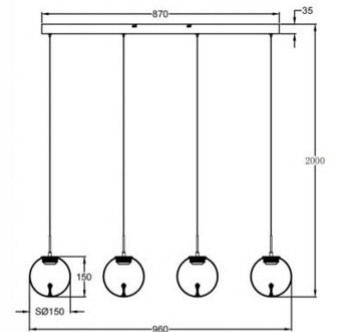

Ariel

Code	3770-48-372
Type	Suspension
Designer	Fly Design
Code Barres	8019282547150
Tarif douanier	94051150
Couleur	Transparent/Goutte
Matériel	Structure en métal et verre borosilicaté
IP	IP20
IK	03
Classe d'isolation	 CL1
Dimensions de la lampe	870x60xMAX 2000mm Ø150mm - 2.5kg
Dimensions de la boîte	900x225x300mm - 3.4kg
	Source de lumière 1
Source	LED 28W Intégré
Lumens de la source lumineuse	3000 lm
Température de couleur	CCT (2700K 3000K 4000K)
Classe énergétique	
	Spécifications électriques 1
Tension d'alimentation	230V AC 50Hz
Puissance totale absorbée	28W
Système de contrôle	Gradable