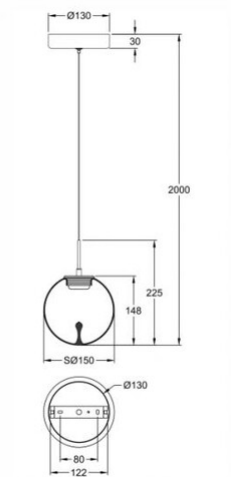

# Ariel

<b>Code</b>	<b>3770-40-372</b>
<b>Type</b>	Suspension
<b>Designer</b>	Fly Design
<b>Code Barres</b>	8019282546429
<b>Tarif douanier</b>	94051150
<b>Couleur</b>	Transparent/Goutte
<b>Matériel</b>	Structure en métal et verre borosilicaté
<b>IP</b>	IP20
<b>IK</b>	03
<b>Classe d'isolation</b>	 CL1
<b>Dimensions de la lampe</b>	MAX 2000mm Ø150mm - 0.7kg
<b>Dimensions de la boîte</b>	210x210x330mm - 1kg
<b>Source de lumière 1</b>	
<b>Source</b>	LED 8W Intégré
<b>Lumens de la source lumineuse</b>	750 lm
<b>Température de couleur</b>	CCT (2700K 3000K 4000K)
<b>Classe énergétique</b>	
<b>Spécifications électriques 1</b>	
<b>Tension d'alimentation</b>	230V AC 50Hz
<b>Puissance totale absorbée</b>	8W
<b>Système de contrôle</b>	Gradable