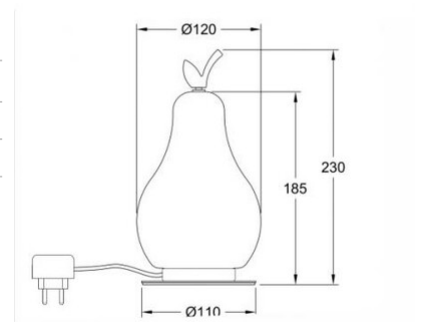

Wilma

| | |
|-------------------------------------|---|
| Code | 3763-30-102 |
| Type | Lampe de table |
| Designer | Fly Design |
| Code Barres | 8019282546320 |
| Tarif douanier | 94052150 |
| Couleur | Blanc / Laiton satiné |
| Matériel | Monture en métal et verre soufflé |
| IP | IP20 |
| Classe d'isolation |  |
| Dimensions de la lampe | 230mm Ø120mm - 0.6kg |
| Dimensions de la boîte | 180x180x330mm - 0.8kg |
| Source de lumière 1 | |
| Source | LED Intégré |
| Allumage | Variateur sensible |
| Lumen de l'article | 780 lm |
| Température de couleur | Warm white 3000K |
| Classe énergétique |  |
| Spécifications électriques 1 | |
| Tension d'alimentation | 230V AC 50Hz |
| Puissance totale absorbée | 8W |