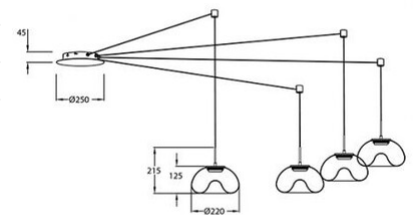

Brena

Longueur de chaque câble 3500mm

Code	3755-49-365
Type	Suspension
Designer	Fly Design
Code Barres	8019282546092
Tarif douanier	94051150
Couleur	Cognac
Matériel	Structure en métal et verre borosilicaté
IP	IP20
Classe d'isolation	 CL1
Dimensions de la lampe	max 3500mm Ø250mm - 3.8kg
Dimensions de la boîte	535x535x290mm - 5.1kg
	Source de lumière 1
Source	LED 40W Inclus
Lumens de la source lumineuse	4320 lm
Température de couleur	CCT (2700K 3000K 4000K)
Classe énergétique	
	Spécifications électriques 1
Tension d'alimentation	230V AC 50Hz
Système de contrôle	Gradable