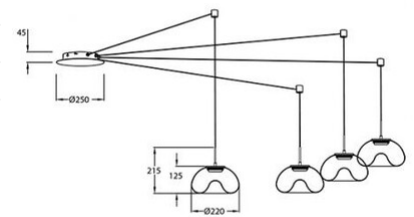

# Brena

Longueur de chaque câble 3500mm

<b>Code</b>	<b>3755-49-241</b>
<b>Type</b>	Suspension
<b>Designer</b>	Fly Design
<b>Code Barres</b>	8019282546085
<b>Tarif douanier</b>	94051150
<b>Couleur</b>	Transparent
<b>Matériel</b>	Structure en métal et verre borosilicaté
<b>IP</b>	IP20
<b>Classe d'isolation</b>	 CL1
<b>Dimensions de la lampe</b>	max 3500mm Ø250mm - 3.8kg
<b>Dimensions de la boîte</b>	535x535x290mm - 5.1kg
	<b>Source de lumière 1</b>
<b>Source</b>	LED 40W Inclus
<b>Lumens de la source lumineuse</b>	4320 lm
<b>Température de couleur</b>	CCT (2700K 3000K 4000K)
<b>Classe énergétique</b>	
	<b>Spécifications électriques 1</b>
<b>Tension d'alimentation</b>	230V AC 50Hz
<b>Système de contrôle</b>	Gradable