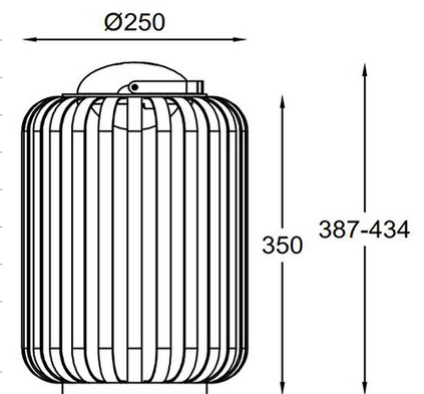

## Clamp

Les lampes de table LED rechargeables pour l'extérieur donnent une touche personnelle au jardin et sont à la fois pratiques et fonctionnelles. CLAMP est en bois. Il est doté d'un illuminateur en aluminium peint anthracite qui diffuse une lumière agréable vers le sol et est équipé d'une lentille en polycarbonate opale. La fonction de gradation tactile permet à l'utilisateur de diminuer ou d'augmenter la luminosité.

<b>Code</b>	<b>3741-30-132</b>
<b>Type</b>	Lampe de table
<b>Designer</b>	S.T. Fabas Luce
<b>Code Barres</b>	8019282540793
<b>Tarif douanier</b>	94052190
<b>Couleur</b>	Bois de frêne
<b>Matériel</b>	Monture en métal et en bois
<b>IP</b>	IP54
<b>IK</b>	08
<b>Classe d'isolation</b>	 CL3
<b>Operating ambient temperature</b>	-20°C + 35°C
<b>Ans de garantie</b>	2
<b>Dimensions de la lampe</b>	434mm Ø250mm - 1.02kg
<b>Dimensions de la boîte</b>	300x300x510mm - 1.6kg
	<b>Source de lumière 1</b>
<b>Source</b>	LED Inclus
<b>Caractéristiques des LEDs</b>	SMD
<b>Allumage</b>	Variateur sensible
<b>Lumens de la source lumineuse</b>	320 lm
<b>Lumen de l'article</b>	210 lm
<b>Température de couleur</b>	Warm white 3000K
<b>CRI minimum</b>	>80
<b>Classe énergétique</b>	
	<b>Spécifications électriques 1</b>
<b>Tension d'alimentation</b>	230V AC 50Hz
<b>Puissance totale absorbée</b>	3W