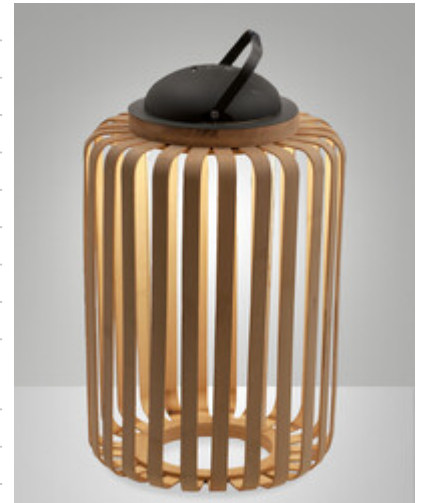

## Clamp

Les lampes de table LED rechargeables pour l'extérieur donnent une touche personnelle au jardin et sont à la fois pratiques et fonctionnelles. CLAMP est en bois. Il est doté d'un illuminateur en aluminium peint anthracite qui diffuse une lumière agréable vers le sol et est équipé d'une lentille en polycarbonate opale. La fonction de gradation tactile permet à l'utilisateur de diminuer ou d'augmenter la luminosité.

<b>Code</b>	<b>3741-30-132</b>
<b>Type</b>	Lampe de table
<b>Designer</b>	S.T. Fabas Luce
<b>Code Barres</b>	8019282540793
<b>Tarif douanier</b>	94052190
<b>Couleur</b>	Bois de frêne
<b>Matériel</b>	Monture en métal et en bois
<b>IP</b>	IP54
<b>IK</b>	08
<b>Classe d'isolation</b>	 CL3
<b>Operating ambient temperature</b>	-20°C + 35°C
<b>Ans de garantie</b>	2
<b>Dimensions de la lampe</b>	434mm Ø250mm - 1.02kg
<b>Dimensions de la boîte</b>	300x300x510mm - 1.6kg
	<b>Source de lumière 1</b>
<b>Source</b>	LED Inclus
<b>Caractéristiques des LEDs</b>	SMD
<b>Allumage</b>	Variateur sensible
<b>Lumens de la source lumineuse</b>	320 lm
<b>Lumen de l'article</b>	210 lm
<b>Température de couleur</b>	Warm white 3000K
<b>CRI minimum</b>	>80
<b>Classe énergétique</b>	
	<b>Spécifications électriques 1</b>
<b>Tension d'alimentation</b>	230V AC 50Hz
<b>Puissance totale absorbée</b>	3W