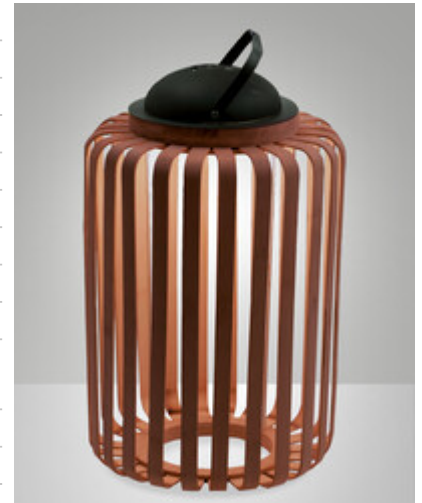

## Clamp

Les lampes de table LED rechargeables pour l'extérieur donnent une touche personnelle au jardin et sont à la fois pratiques et fonctionnelles. CLAMP est en bois. Il est doté d'un illuminateur en aluminium peint anthracite qui diffuse une lumière agréable vers le sol et est équipé d'une lentille en polycarbonate opale. La fonction de gradation tactile permet à l'utilisateur de diminuer ou d'augmenter la luminosité.

<b>Code</b>	<b>3741-30-130</b>
<b>Type</b>	Lampe de table
<b>Designer</b>	S.T. Fabas Luce
<b>Code Barres</b>	8019282540809
<b>Tarif douanier</b>	94052190
<b>Couleur</b>	Noyer
<b>Matériel</b>	Monture en métal et en bois
<b>IP</b>	IP54
<b>IK</b>	08
<b>Classe d'isolation</b>	 CL3
<b>Operating ambient temperature</b>	-20°C +35°C
<b>Ans de garantie</b>	2
<b>Dimensions de la lampe</b>	434mm Ø250mm - 1.02kg
<b>Dimensions de la boîte</b>	300x300x510mm - 1.6kg
	<b>Source de lumière 1</b>
<b>Source</b>	LED Inclus
<b>Caractéristiques des LEDs</b>	SMD
<b>Allumage</b>	Variateur sensible
<b>Lumens de la source lumineuse</b>	320 lm
<b>Lumen de l'article</b>	210 lm
<b>Température de couleur</b>	Warm white 3000K
<b>CRI minimum</b>	>80
<b>Classe énergétique</b>	
	<b>Spécifications électriques 1</b>
<b>Puissance totale absorbée</b>	3W