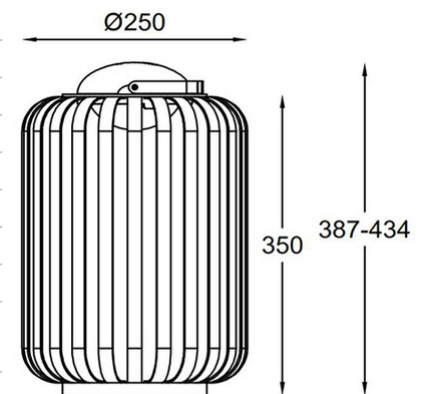

## Clamp

Les lampes de table LED rechargeables pour l'extérieur donnent une touche personnelle au jardin et sont à la fois pratiques et fonctionnelles. CLAMP est en bois. Il est doté d'un illuminateur en aluminium peint anthracite qui diffuse une lumière agréable vers le sol et est équipé d'une lentille en polycarbonate opale. La fonction de gradation tactile permet à l'utilisateur de diminuer ou d'augmenter la luminosité.

<b>Code</b>	<b>3741-30-130</b>
<b>Type</b>	Lampe de table
<b>Designer</b>	S.T. Fabas Luce
<b>Code Barres</b>	8019282540809
<b>Tarif douanier</b>	94052190
<b>Couleur</b>	Noyer
<b>Matériel</b>	Monture en métal et en bois
<b>IP</b>	IP54
<b>IK</b>	08
<b>Classe d'isolation</b>	 CL3
<b>Operating ambient temperature</b>	-20°C +35°C
<b>Ans de garantie</b>	2
<b>Dimensions de la lampe</b>	434mm Ø250mm - 1.02kg
<b>Dimensions de la boîte</b>	300x300x510mm - 1.6kg
	<b>Source de lumière 1</b>
<b>Source</b>	LED Inclus
<b>Caractéristiques des LEDs</b>	SMD
<b>Allumage</b>	Variateur sensible
<b>Lumens de la source lumineuse</b>	320 lm
<b>Lumen de l'article</b>	210 lm
<b>Température de couleur</b>	Warm white 3000K
<b>CRI minimum</b>	>80
<b>Classe énergétique</b>	
	<b>Spécifications électriques 1</b>
<b>Puissance totale absorbée</b>	3W