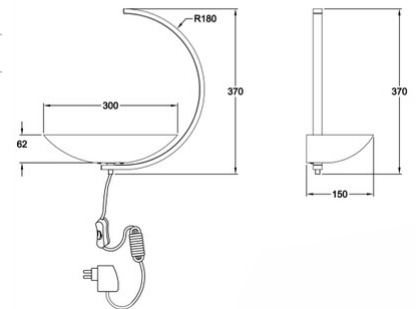

Roseg

Reflecteur réglable

Code	3715-20-101
Type	Applique
Designer	Variaforma
Code Barres	8019282539865
Tarif douanier	94051190
Couleur	Noir
Matériel	Monture en métal et en bois
IP	IP20
Classe d'isolation	 CL1
Dimensions de la lampe	300x230x370mm - 1.1kg
Dimensions de la boîte	440x445x225mm - 1.9kg
	Source de lumière 1
Source	LED Intégré
Allumage	Variateur sensible
Lumens de la source lumineuse	960 lm
Température de couleur	Warm white 3000K
	Spécifications électriques 1
Tension d'alimentation	230V AC 50Hz
Puissance totale absorbée	9,5W