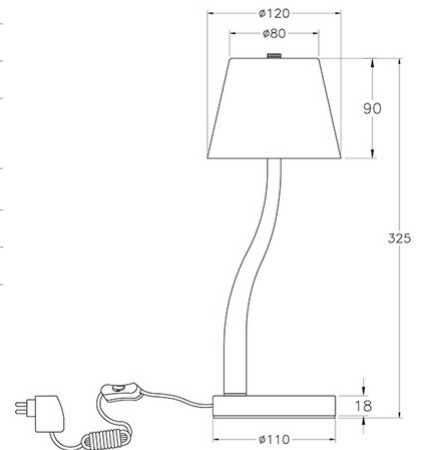

## Ibla

<b>Code</b>	<b>3703-30-119</b>
<b>Type</b>	Lampe de table
<b>Designer</b>	S.T. Fabas Luce
<b>Code Barres</b>	8019282540281
<b>Tarif douanier</b>	94052150
<b>Couleur</b>	Laiton satiné
<b>Matériel</b>	Monture en métal et verre soufflé
<b>IP</b>	IP20
<b>Classe d'isolation</b>	
<b>Dimensions de la lampe</b>	325mm Ø120mm - 1.18kg
<b>Dimensions de la boîte</b>	210x205x405mm - 1.47kg
<b>Source de lumière 1</b>	
<b>Source</b>	LED Intégré
<b>Allumage</b>	Variateur sensible
<b>Lumen de l'article</b>	750 lm
<b>Température de couleur</b>	Warm white 3000K
<b>Classe énergétique</b>	
<b>Spécifications électriques 1</b>	
<b>Tension d'alimentation</b>	230V AC 50Hz
<b>Puissance totale absorbée</b>	9W